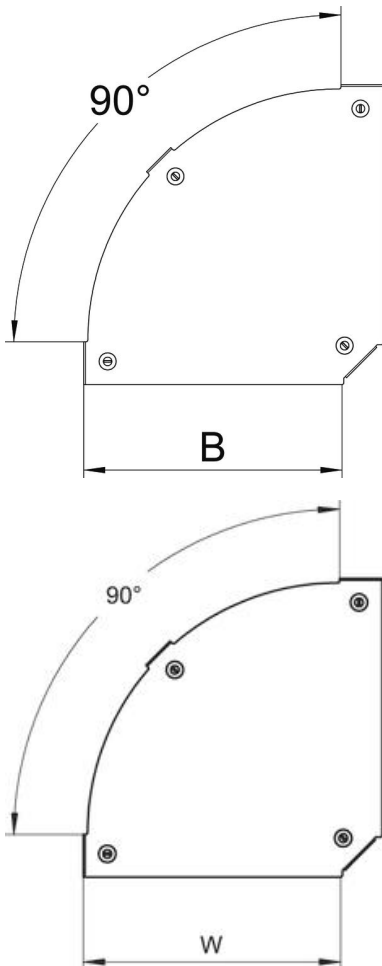

Technisches Datenblatt

Deckel für 90°-Bogen Magic DD

Artikelnummer: 7138552

Deckel für 90° Bogen mit vormontierten Drehriegeln.
Der Deckel kann bei Formteilen in allen Seitenhöhen eingesetzt werden.

St Stahl

DD bandverzinkt Zink/Aluminium, Double Dip

Stammdaten

Artikelnummer	7138552
Typ	DFBM 90 600 DD
Bezeichnung 1	Deckel Bogen 90°
Bezeichnung 2	für Bogen RBM 90 600
Hersteller	OBO
Dimension	B=600mm
Werkstoff	Stahl
Oberfläche	bandverzinkt Zink/Aluminium, Double Dip
Oberflächennorm	DIN EN 10346
Kleinste VK-Einheit	1
Mengeneinheit	Stück
Gewicht	338,1 kg
Gewichtseinheit	kg/100 St.

Technisches Datenblatt

Deckel für 90°-Bogen Magic DD

Artikelnummer: 7138552

Abmessungen

Breite	600 mm
Blechstärke	0,05 in
Blechstärke	1,25 mm
Maß B (mm)	600 mm

Technische Daten

Abbiegung (Winkel)	90°
Befestigungsart	Drehriegel
Funktionserhalt	nein
Geeignet für Gitterrinne	nein
Geeignet für Kabelleiter	nein
Geeignet für Kabelrinne	ja
Richtungsänderung	horizontal
Rostfreier Stahl, gebeizt	nein
Scharnierend	nein